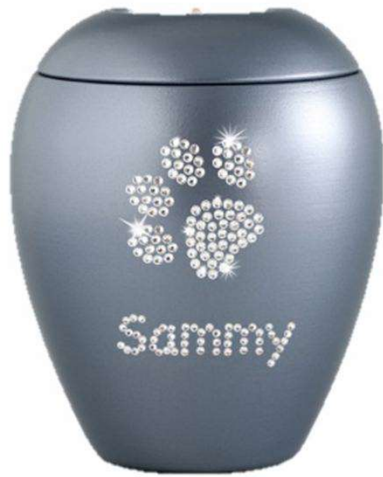

Immut

Weitere Farben
auf Anfrage

Folienbeschriftung nur für
Keramikurnen

Bitte Schriftart und Farbe bei
Bestellung angeben.

8 € pro Buchstabe / Zeichen

Beschriftung

(nur für Urnen mit Swarovski-Motiv geeignet)